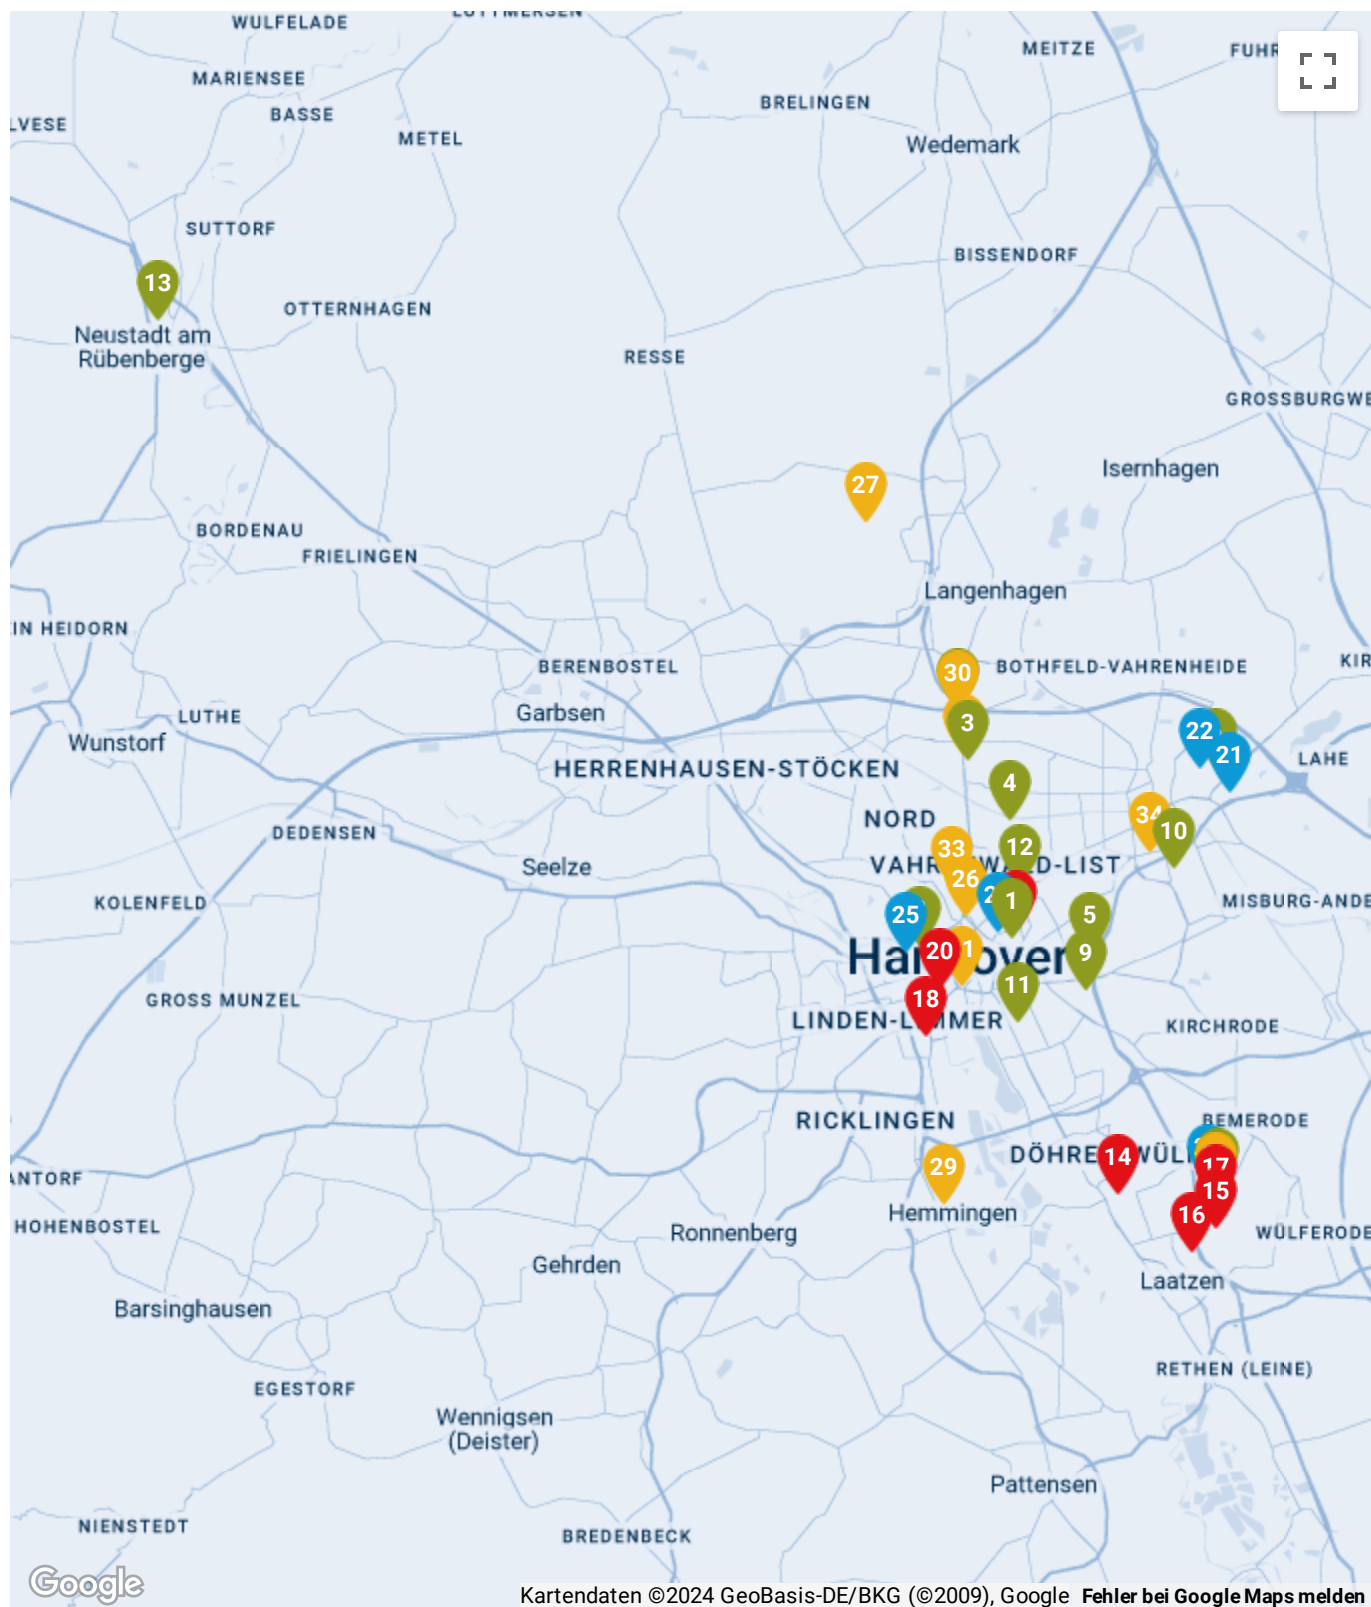

Übersichtskarte Büroprojekte

Keyfacts ausgewählter Büroprojekte: Blenden Sie über die Legende die relevanten Kategorien ein oder aus und per Klick die Keyfacts der jeweiligen Projekte auf der Karte ein.

Legende

FERTIGSTELLUNGEN 2022/2023

- 1 **Ärztammer Niedersachsen**
Abriss/Neubau
- 2 **Torhaus Expo Park**
Neubau
- 3 **City Gate Nord (2. BA)**
Brache/Neubau
- 4 **PSD Bank**
Sanierung
- 5 **Continental AG**
Brache/Neubau
- 6 **Swiss Life Karriere-Campus**
Neubau
- 7 **Archiv-/Depot- u. Bürogebäude für die Fachbereiche Kultur und Schule**
Brache/Neubau
- 8 **energcity-Zentrale**
Neubau
- 9 **IHK Hannover**
Neubau
- 10 **TUI Campus**
Sanierung
- 11 **KSG Zentrale**
Abriss/Neubau
- 12 **GundWERK by Gundlach**
Sanierung
- 13 **Neustadt**
Abriss/Neubau