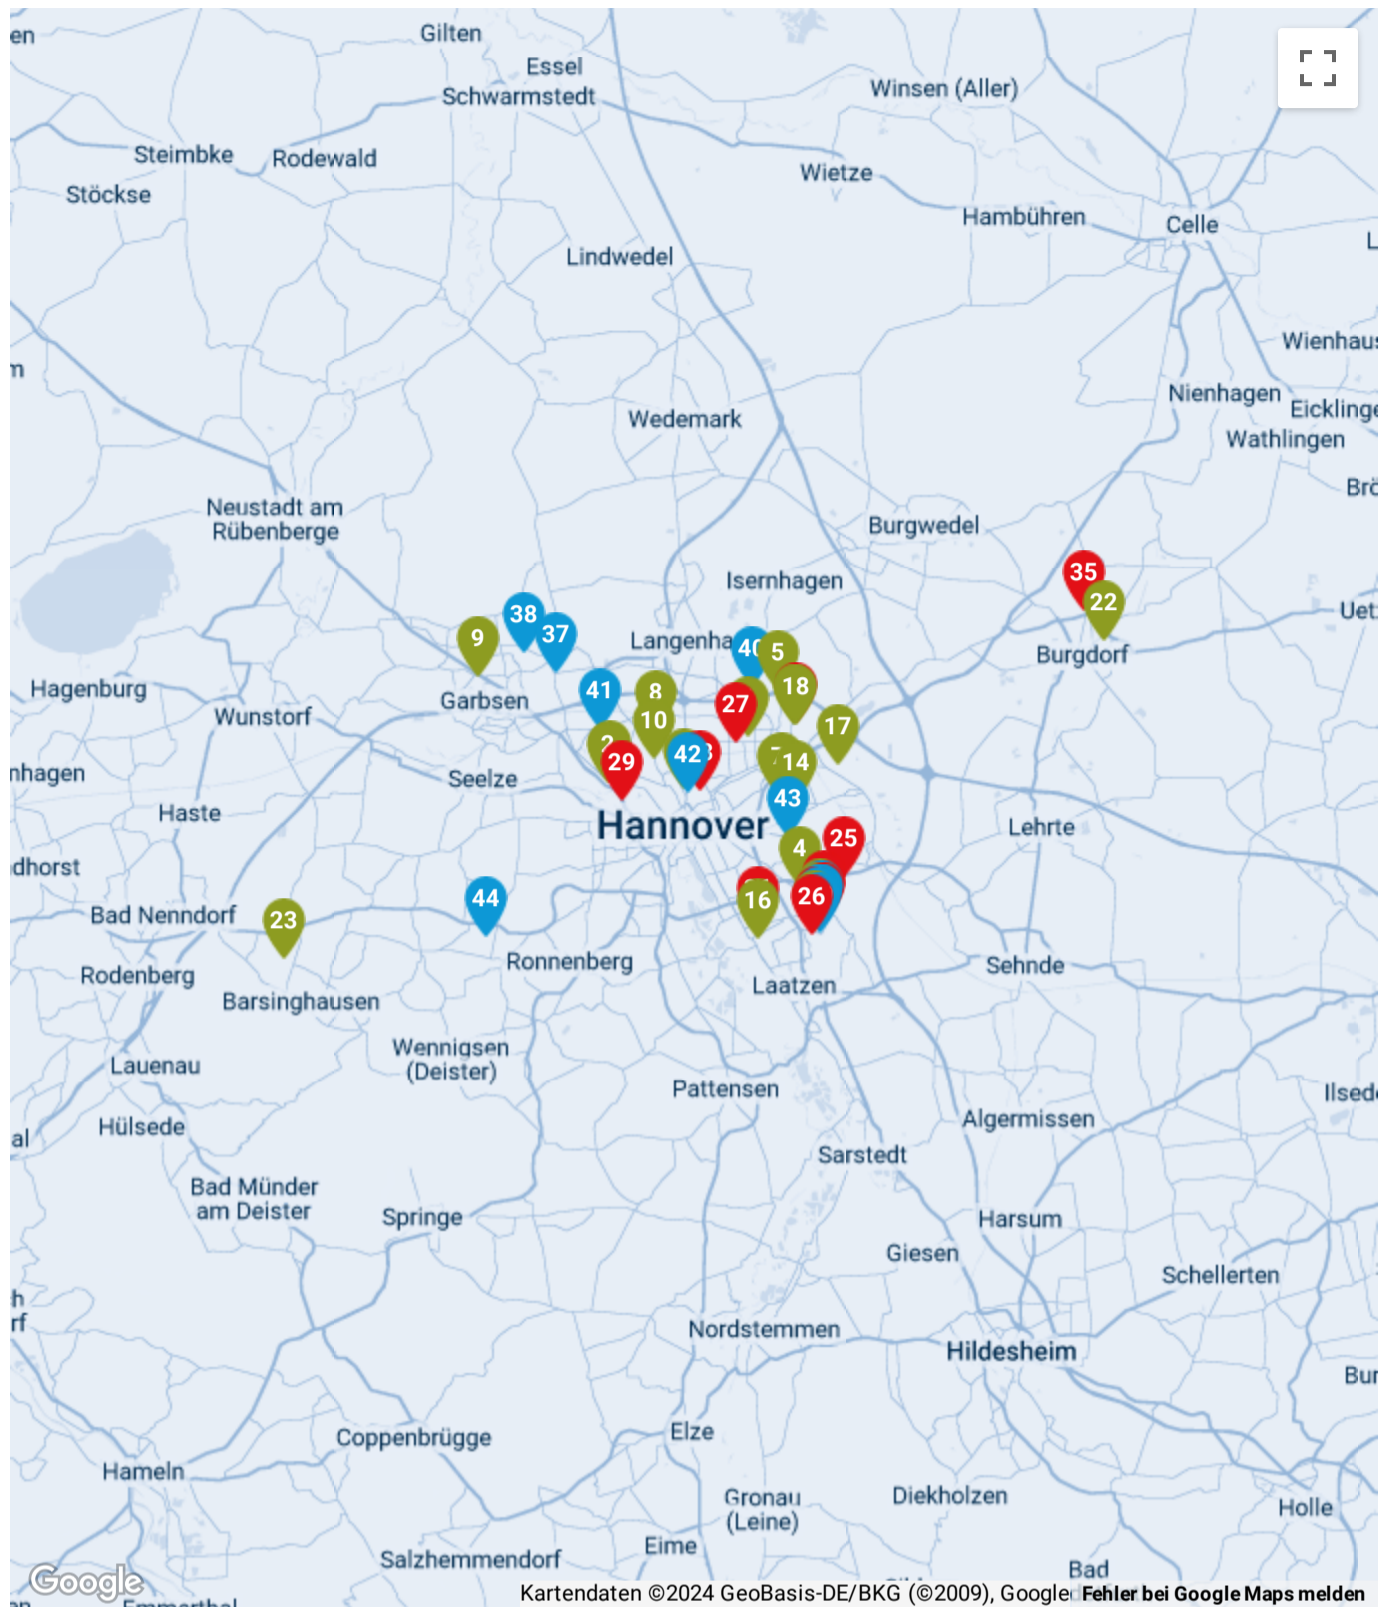

# Übersichtskarte Wohnprojekte

## Legende

### FERTIGSTELLUNG 2021/2022

- 1 Kronsrode
- 2 Wasserstadt Limmer
- 3 Buchholzer Grün
- 4 Vitalquartier
- 5 Herzkamp
- 6 Constantin Quartier
- 7 Kleefelder Hofgärten
- 8 Studierendenwohnheim HAINBASE 114
- 9 Neue Mitte
- 10 Charlottes Garten
- 11 Kronsrode-Mitte Baufeld 1.2
- 12 Kronsrode-Mitte Baufeld 2
- 13 Kronsrode-Mitte Baufeld 12
- 14 Siebensön
- 15 Kronsrode-Mitte Baufeld 1.3
- 16 Am Flebbehof
- 17 Gottfried-Benn-Weg
- 18 Buchholzer Grün (meravis)
- 19 Weitsicht
- 20 Kleefelder Bögen
- 21 mitteNgrün
- 22 Wohnpark Am Duderstädter Weg
- 23 Wohnpark Am Bullerbach

### IN PLANUNG AB 2023

- 37 Schwarze Heide/Stelinger Straße
- 38 An den Eichen
- 39 Kronsrode Süd
- 40 Kastanienpark
- 41 Weichenviertel
- 42 UrbanQ
- 43 Kirchröder Höfe
- 44 Wohnpark Vorwerkstraße
- 45 Kronsrode-Mitte Baufeld 3
- 46 Kronsrode-Mitte Baufeld 9
- 47 Kronsrode-Mitte Baufeld 8
- 48 Kronsrode-Mitte Baufeld 6
- 49 Kronsrode-Mitte Baufeld 10