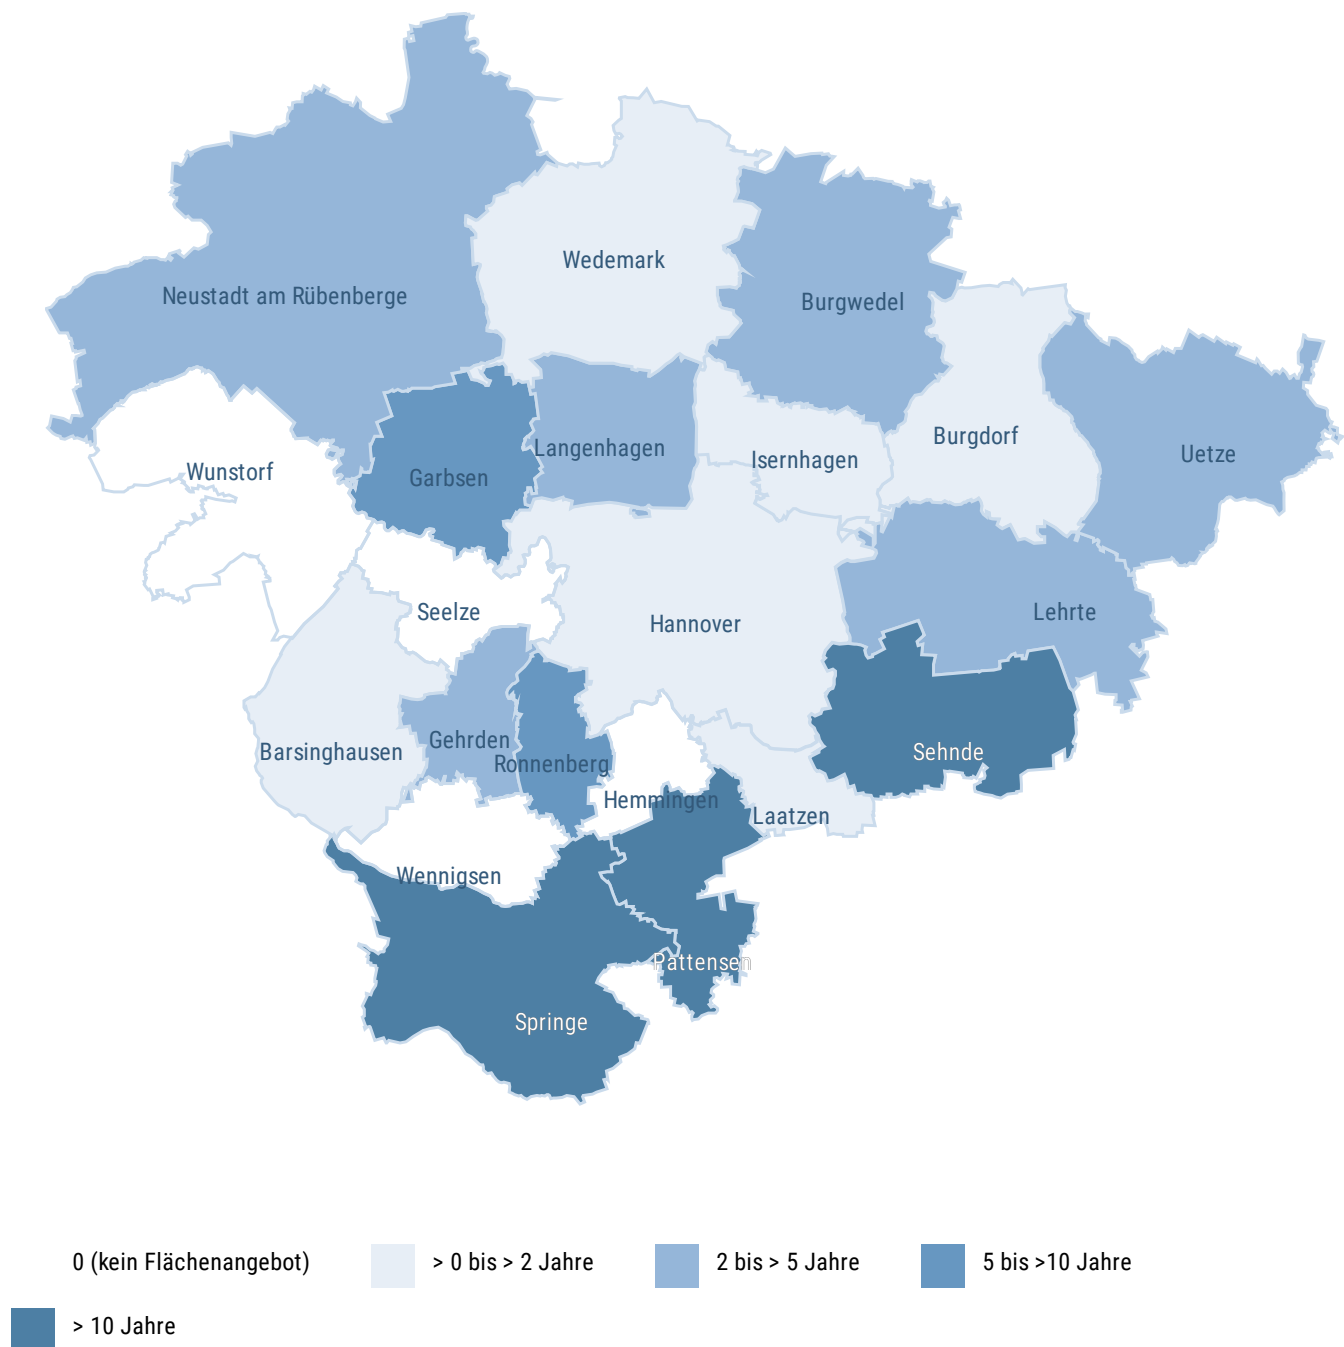

## Rechnerische Reichweite des Gewerbeflächenangebots (mit rechtskräftigem B-Plan) in den Kommunen

Quelle: Eigene Erhebung/Berechnung Region Hannover