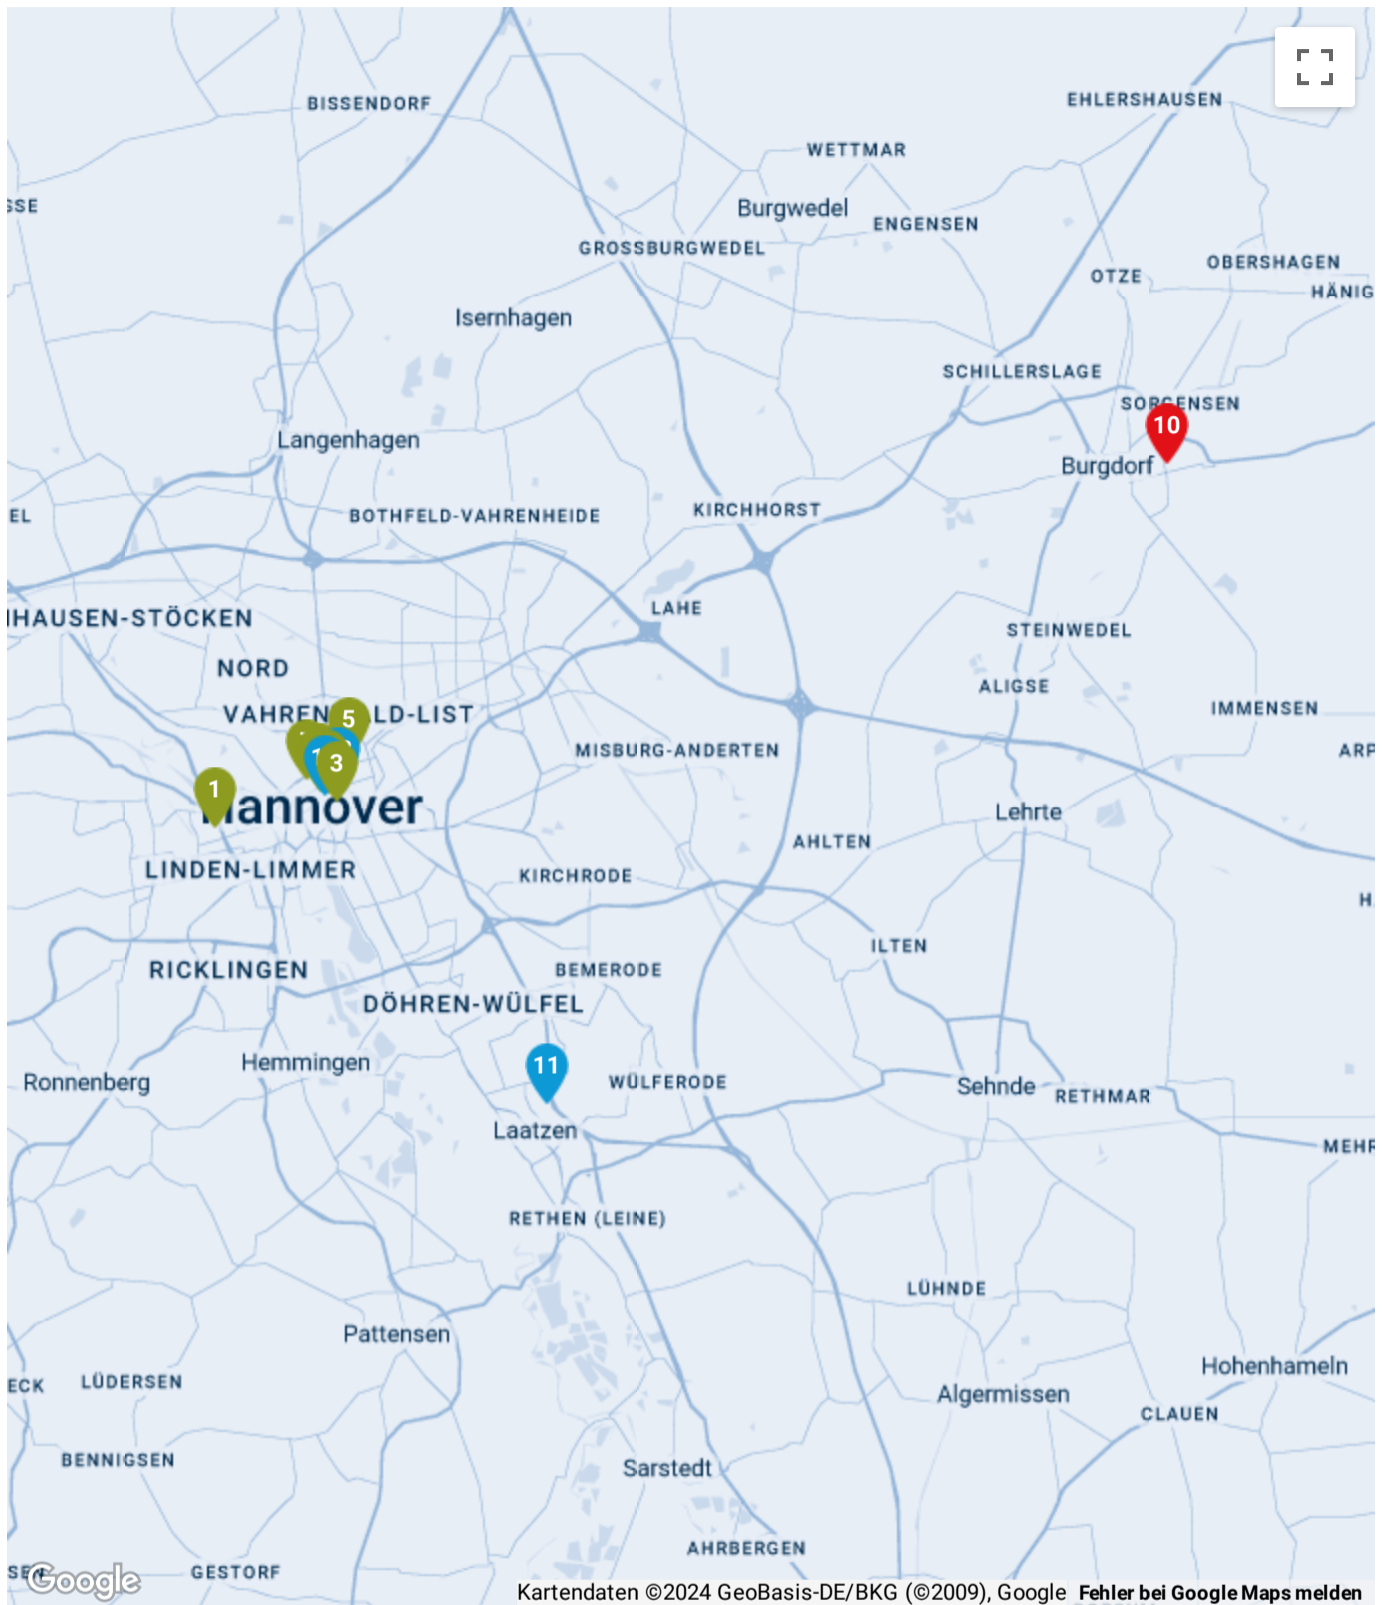

Übersichtskarte Einzelhandels- und Gastronomieprojekte

Blenden Sie über die Legende die relevanten Kategorien ein oder aus und per Klick die Keyfacts der jeweiligen Projekte auf der Karte ein.

Legende

FERTIGSTELLUNG 2022

- 1 Edeka-Center Linden
- 2 C&A (Teilumbau für REWE, dm-drogerie markt, Woolworth)
- 3 Wirtshaus Hannover
- 4 Hans im Glück
- 5 O5Elf
- 6 Dr. Martens
- 7 Peter Pane
- 8 Niessing
- 9 Liebeskind Berlin

IM BAU/BAUSTART 2022

- 10 Aue Süd (Aldi, Deichmann, Jysk, EDEKA)

IN PLANUNG AB 2023

- 11 Leine Center
- 12 ehem. Galeria Kaufhof an der Marktkirche
- 13 Galerie Luise