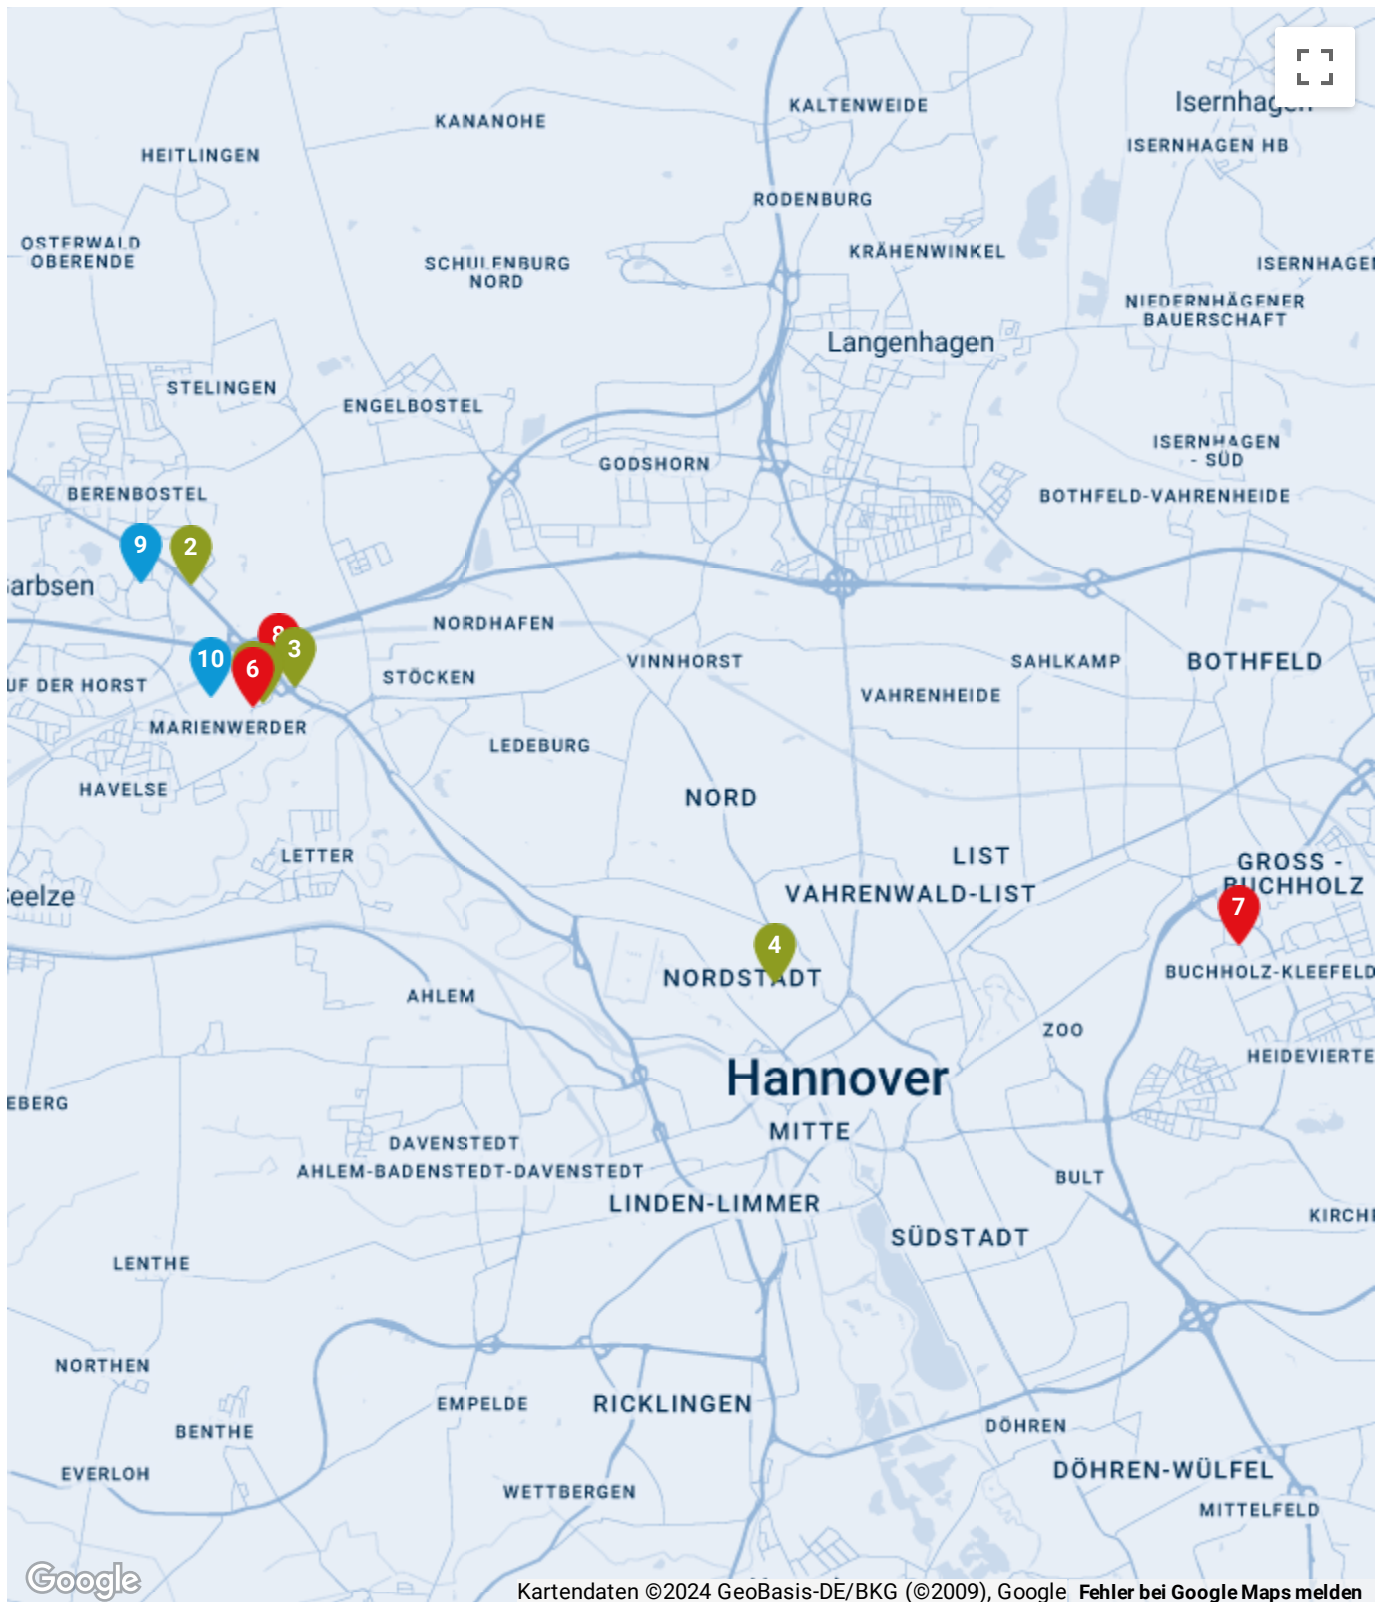

Übersichtskarte Wissenschafts- und Wirtschaftsprojekte

Legende

FERTIGSTELLUNG 2021/2022

- 1 TAURUS Technopark – Gebäude A, B u C
- 2 SCALE
- 3 Innovationszentrum Forvia
- 4 Leibniz School of Education
- 5 Erweiterung TECHNOLOGIE ZENTRUM im Wissenschafts- und Technologiepark

IM BAU/BAUSTART 2022

- 6 TAURUS Technopark – Gebäude D
- 7 Zentrum für Individualisierte Infektionsmedizin
- 8 Bildungs- und Innovationszentrum im Schornsteinfegerhandwerk (BIS)

IN PLANUNG AB 2023

- 9 Erweiterungsflächen für Technologiepark am CMG
- 10 OPTICUM – Optics University Center and Campus