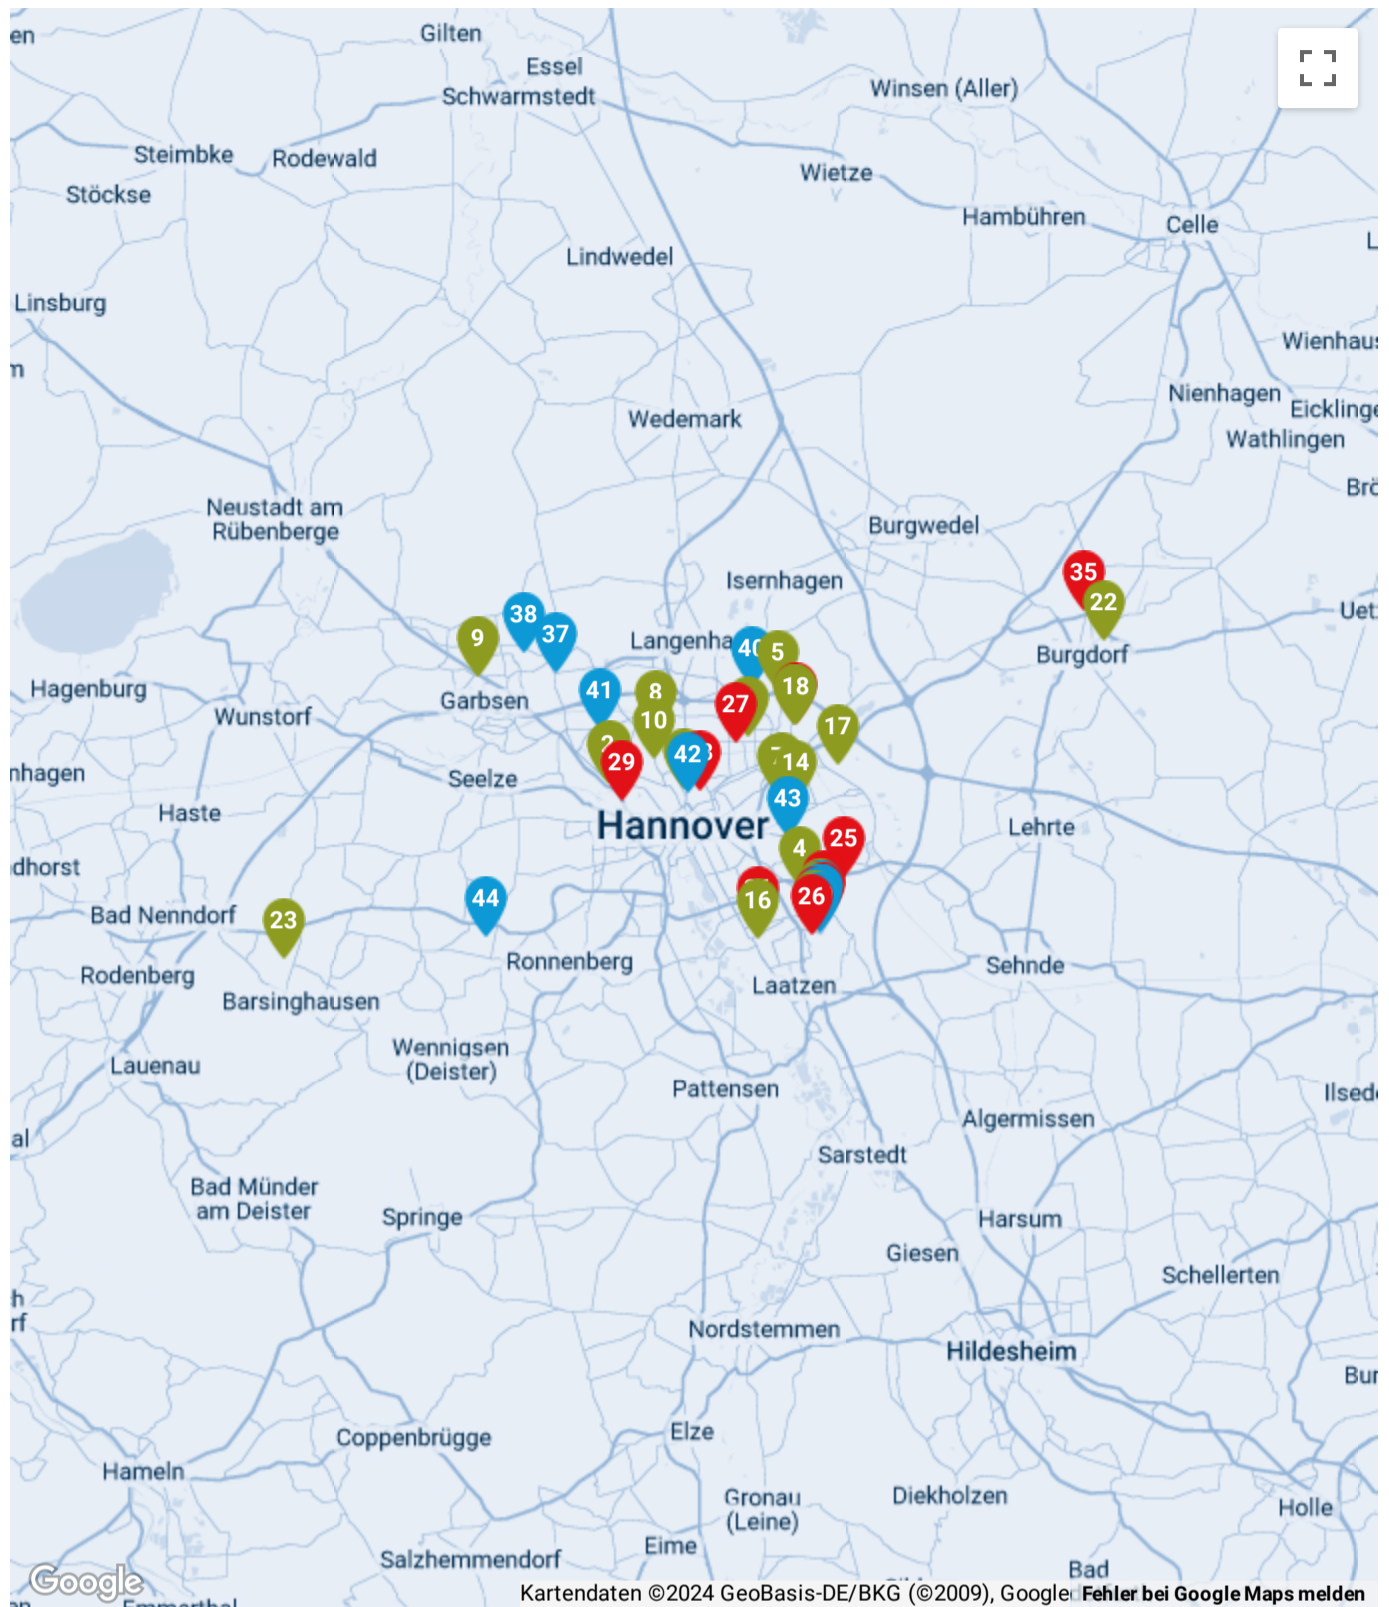

# Übersichtskarte Wohnprojekte

## Legende

### FERTIGSTELLUNG 2021/2022

- 1 Kronsrode
- 2 Wasserstadt Limmer
- 3 Buchholzer Grün
- 4 Vitalquartier
- 5 Herzkamp
- 6 Constantin Quartier
- 7 Kleefelder Hofgärten
- 8 Studierendenwohnheim HAINBASE 114
- 9 Neue Mitte
- 10 Charlottes Garten
- 11 Kronsrode-Mitte Baufeld 1.2
- 12 Kronsrode-Mitte Baufeld 2
- 13 Kronsrode-Mitte Baufeld 12
- 14 Siebensön
- 15 Kronsrode-Mitte Baufeld 1.3
- 16 Am Flebbehof
- 17 Gottfried-Benn-Weg
- 18 Buchholzer Grün (meravis)
- 19 Weitsicht
- 20 Kleefelder Bögen
- 21 mitteNgrün
- 22 Wohnpark Am Duderstädter Weg
- 23 Wohnpark Am Bullerbach

### IN PLANUNG AB 2023

- 37 Schwarze Heide/Stelinger Straße
- 38 An den Eichen
- 39 Kronsrode Süd
- 40 Kastanienpark
- 41 Weichenviertel
- 42 UrbanQ
- 43 Kirchröder Höfe
- 44 Wohnpark Vorwerkstraße
- 45 Kronsrode-Mitte Baufeld 3
- 46 Kronsrode-Mitte Baufeld 9
- 47 Kronsrode-Mitte Baufeld 8
- 48 Kronsrode-Mitte Baufeld 6
- 49 Kronsrode-Mitte Baufeld 10